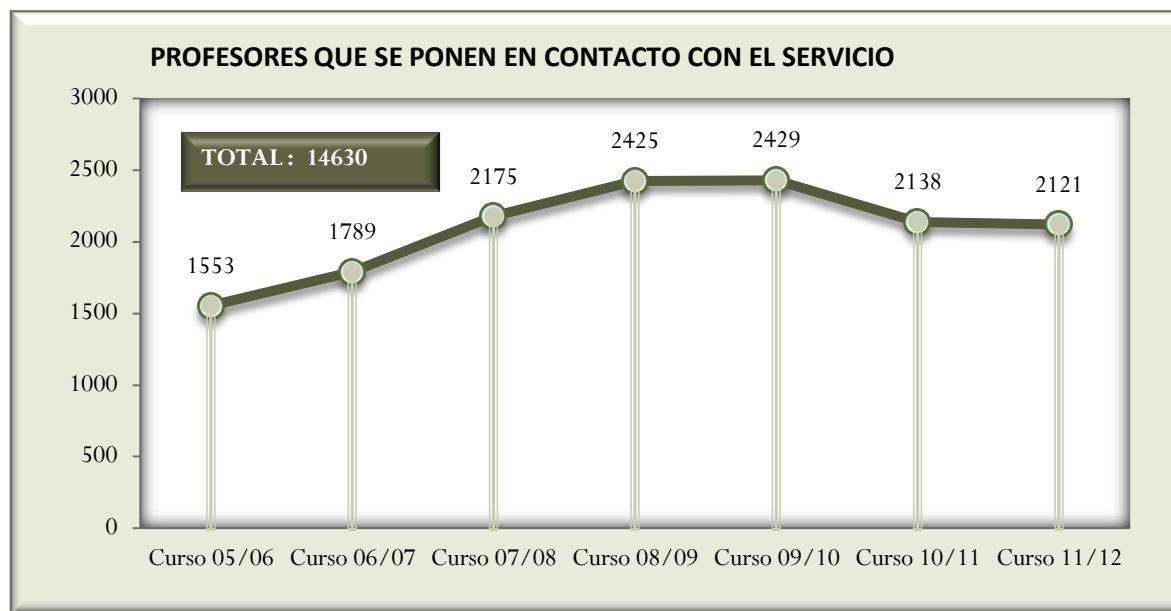

DATOS COMPARATIVOS DEL DEFENSOR DEL PROFESOR CURSOS 10-11/11-12