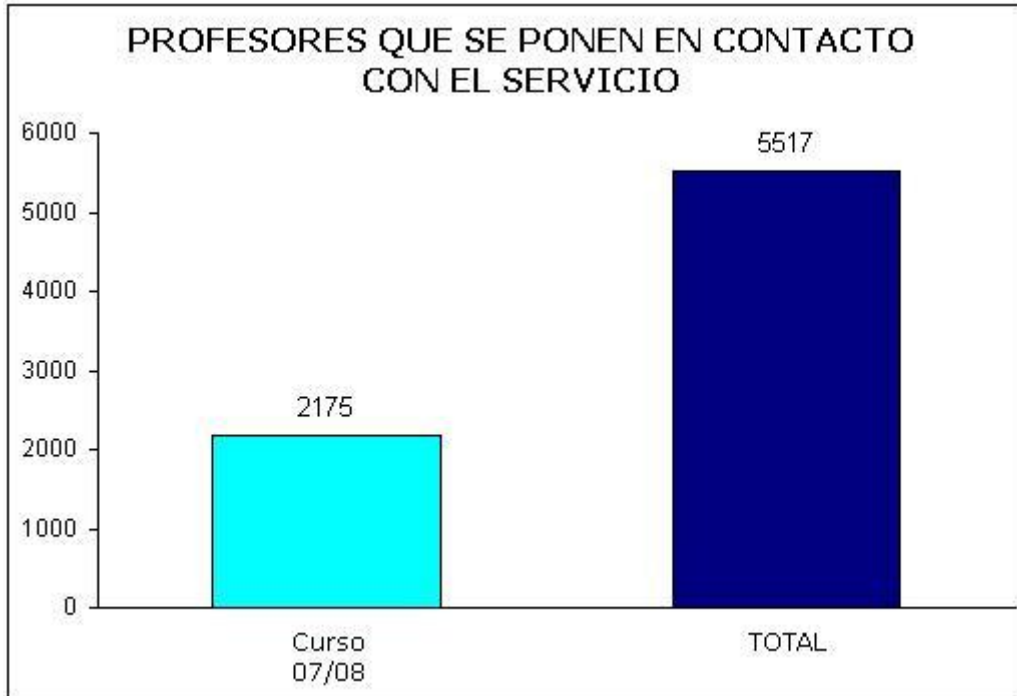

Defensor del Profesor de ANPE-Madrid

Gráficos curso 2007-2008

PROBLEMAS A LOS QUE SE ENFRENTA EL DOCENTE

Curso 07/08

MANIFIESTAN FALTA DE RESPALDO POR PARTE DE LA DIRECCIÓN Y/O ADMINISTRACIÓN

(*) Muchos Profesores no quieren que se intervenga en el Centro para evitarse problemas.