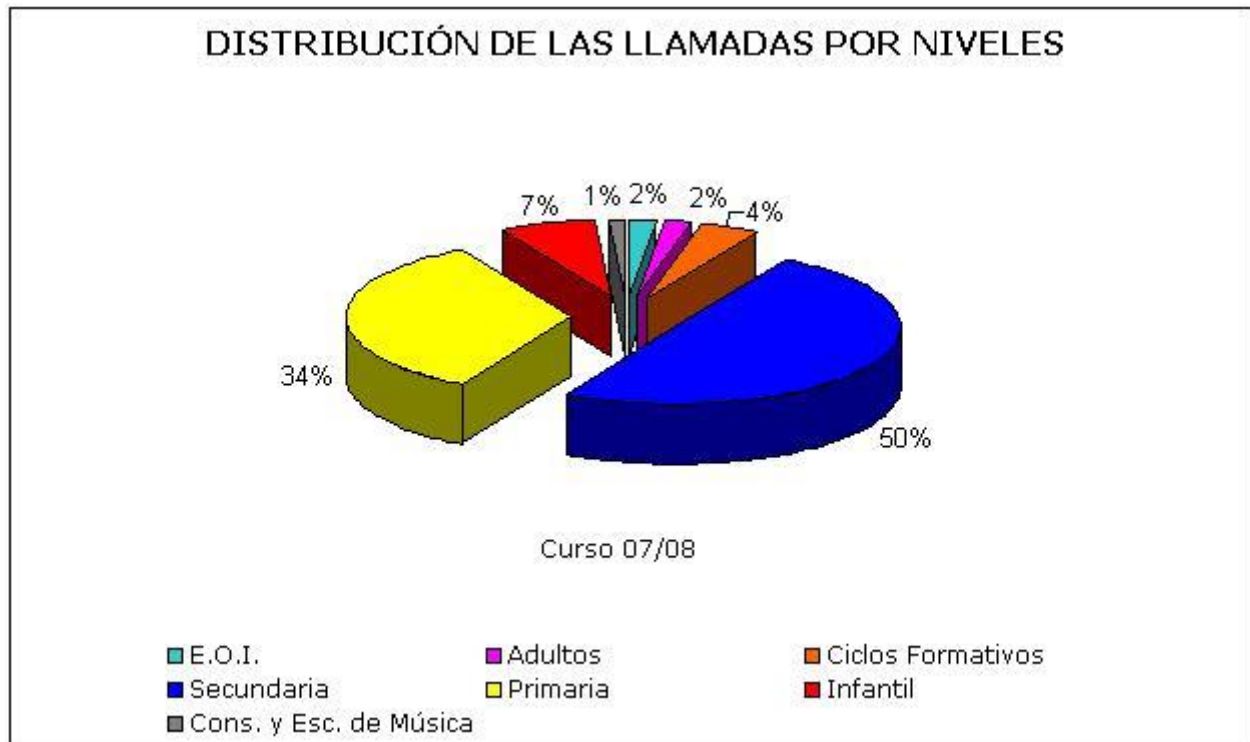

Defensor del Profesor de ANPE-Madrid

Gráficos curso 2007-2008

PROBLEMAS A LOS QUE SE ENFRENTA EL DOCENTE

Curso 07/08

MANIFIESTAN FALTA DE RESPALDO POR PARTE DE LA DIRECCIÓN Y/O ADMINISTRACIÓN

(*) Muchos Profesores no quieren que se intervenga en el Centro para evitarse problemas.