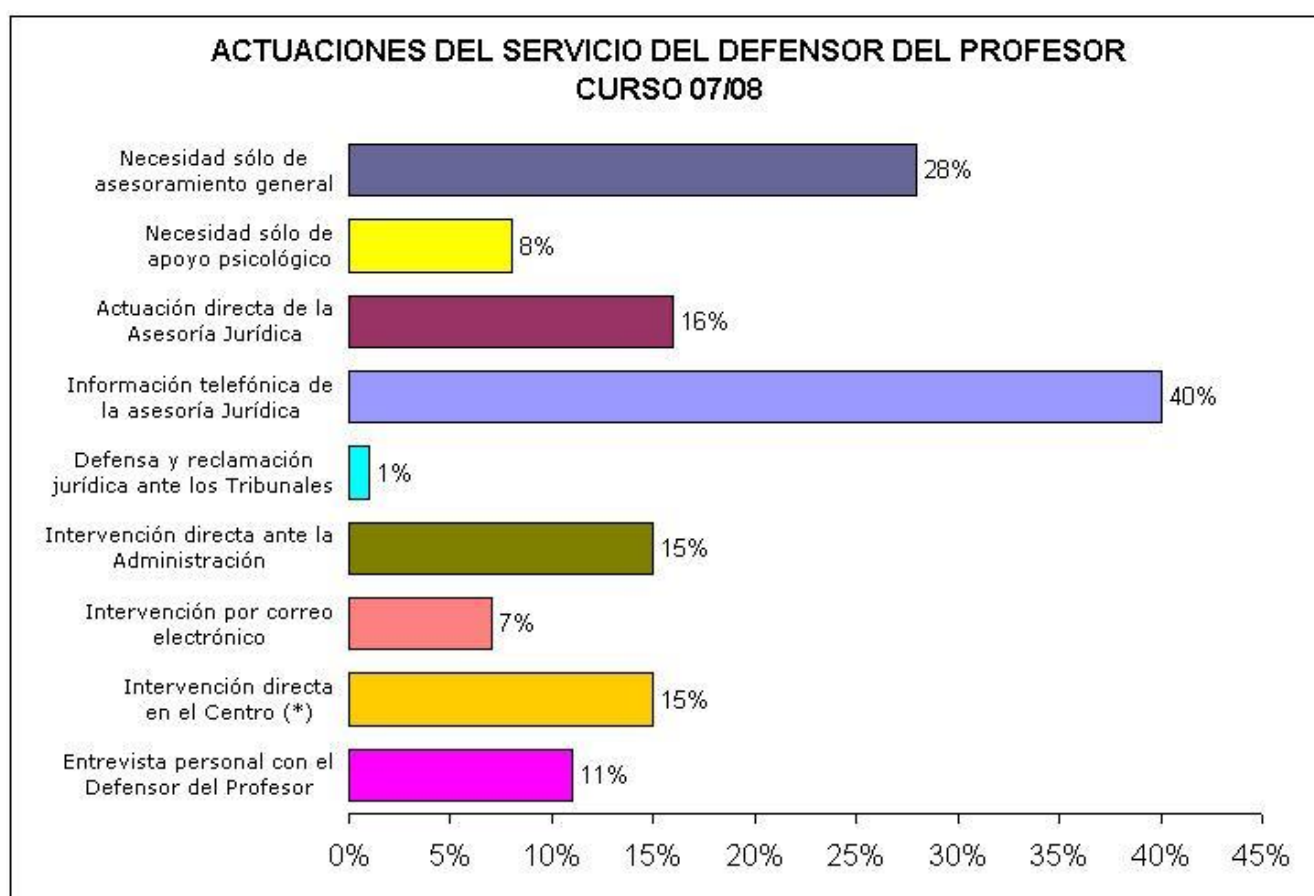

Defensor del Profesor de ANPE-Madrid

Gráficos curso 2007-2008

PROBLEMAS A LOS QUE SE ENFRENTA EL DOCENTE

Curso 07/08

MANIFIESTAN FALTA DE RESPALDO POR PARTE DE LA DIRECCIÓN Y/O ADMINISTRACIÓN

(*) Muchos Profesores no quieren que se intervenga en el Centro para evitarse problemas.