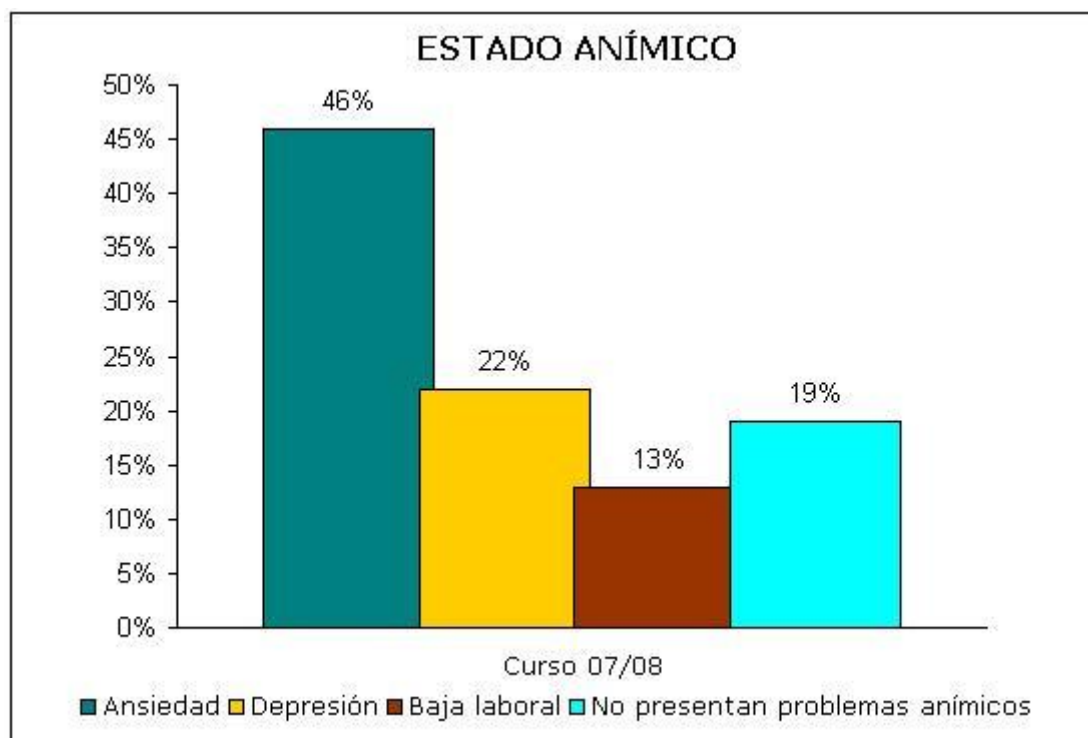

Defensor del Profesor de ANPE-Madrid

Gráficos curso 2007-2008

PROBLEMAS A LOS QUE SE ENFRENTA EL DOCENTE

Curso 07/08

MANIFIESTAN FALTA DE RESPALDO POR PARTE DE LA DIRECCIÓN Y/O ADMINISTRACIÓN

(*) Muchos Profesores no quieren que se intervenga en el Centro para evitarse problemas.